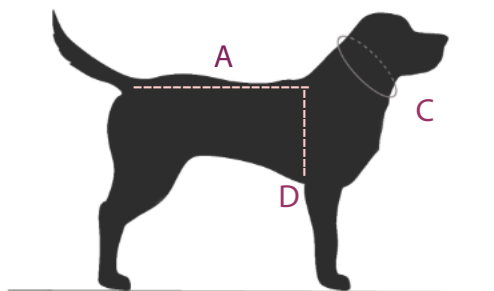

## TABELA ROZMIARÓW

Rozmiary podane w cm

Rozmiar	Długość grzbietu (A)	Wysokość kołnierza (B)	MAX. Obwód szyi (C)	Obwód klatki piersiowej (D) regulowany przez grzbiet
S	26 cm	5 cm	ok. 27 cm	ok. 30–38 cm
M	40 cm	6 cm	ok. 49 cm	ok. 60–70 cm
L	50 cm	8 cm	ok. 52 cm	ok. 70–82 cm

Długość grzbietu (A) najlepiej zmierzyć w najgłębszym punkcie na długości od szyi do końca ogona.

Rozmiar szyi (C) najlepiej zmierzyć w najgłębszym punkcie szyi.

Rozmiar klatki piersiowej (D) najlepiej zmierzyć zaraz za przednimi kończynami.